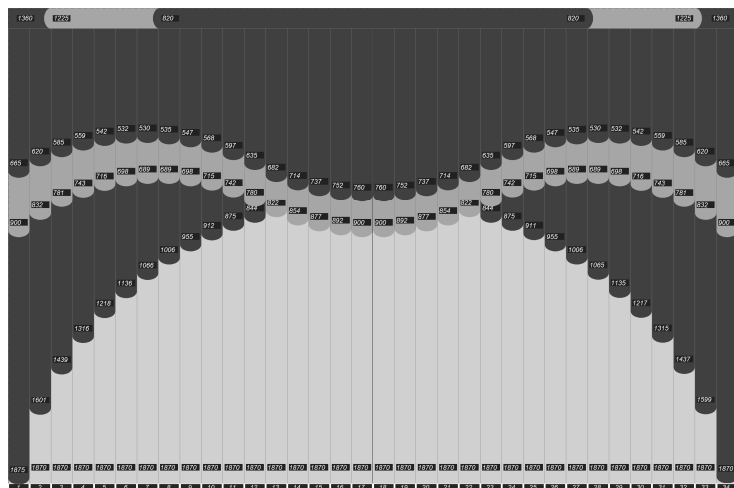

Детализация

16июл24__12_53.gar

Размеры, см: 269.0x187.0

Заказчик Не выбран - № заказа 86

Слой	Код...	Материал	Длина, см	Припуск, см	Размер+, см	Кол-во
Основа		Т:аркада_серый	187.0	5.0	192.0	34
Итого:					6528.0	
Ламбрекен: 2		Т:лайн_красный	187.5		187.5	1
Ламбрекен: 2		Т:лайн_красный	160.1		160.1	1
Ламбрекен: 2		Т:лайн_красный	143.9		143.9	1
Ламбрекен: 2		Т:лайн_красный	131.6		131.6	1
Ламбрекен: 2		Т:лайн_красный	121.8		121.8	1
Ламбрекен: 2		Т:лайн_красный	113.6		113.6	1
Ламбрекен: 2		Т:лайн_красный	106.6		106.6	1
Ламбрекен: 2		Т:лайн_красный	100.6		100.6	2
Ламбрекен: 2		Т:лайн_красный	95.5		95.5	2
Ламбрекен: 2		Т:лайн_красный	91.2		91.2	1
Ламбрекен: 2		Т:лайн_красный	87.5		87.5	2
Ламбрекен: 2		Т:лайн_красный	84.4		84.4	2
Ламбрекен: 2		Т:лайн_красный	91.1		91.1	1
Ламбрекен: 2		Т:лайн_красный	106.5		106.5	1
Ламбрекен: 2		Т:лайн_красный	113.5		113.5	1
Ламбрекен: 2		Т:лайн_красный	121.7		121.7	1
Ламбрекен: 2		Т:лайн_красный	131.5		131.5	1
Ламбрекен: 2		Т:лайн_красный	143.7		143.7	1
Ламбрекен: 2		Т:лайн_красный	159.9		159.9	1
Ламбрекен: 2		Т:лайн_красный	187.0		187.0	1
Итого:					2847.2	
Ламбрекен: 8		Т:версаль_коричневый	90.0		90.0	4
Ламбрекен: 8		Т:версаль_коричневый	83.2		83.2	2
Ламбрекен: 8		Т:версаль_коричневый	78.1		78.1	2
Ламбрекен: 8		Т:версаль_коричневый	74.3		74.3	2
Ламбрекен: 8		Т:версаль_коричневый	71.6		71.6	2