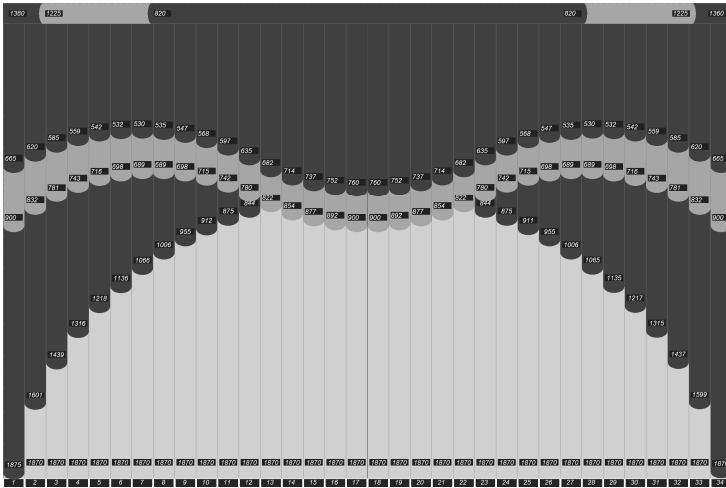

Детализация

16июл24_12_53

Размеры, см: 269.0x187.0

Заказчик Не выбран - № заказа 86

Слой	Код...	Материал	Длина, см	Припуск...	Размер+, см	Форма ламели	Фольга	№ ламели
Основа		Т:аркада_серый	187.0	5.0	192.0	П	---	1
Основа		Т:аркада_серый	187.0	5.0	192.0	П	---	2
Основа		Т:аркада_серый	187.0	5.0	192.0	П	---	3
Основа		Т:аркада_серый	187.0	5.0	192.0	П	---	4
Основа		Т:аркада_серый	187.0	5.0	192.0	П	---	5
Основа		Т:аркада_серый	187.0	5.0	192.0	П	---	6
Основа		Т:аркада_серый	187.0	5.0	192.0	П	---	7
Основа		Т:аркада_серый	187.0	5.0	192.0	П	---	8
Основа		Т:аркада_серый	187.0	5.0	192.0	П	---	9
Основа		Т:аркада_серый	187.0	5.0	192.0	П	---	10
Основа		Т:аркада_серый	187.0	5.0	192.0	П	---	11
Основа		Т:аркада_серый	187.0	5.0	192.0	П	---	12
Основа		Т:аркада_серый	187.0	5.0	192.0	П	---	13
Основа		Т:аркада_серый	187.0	5.0	192.0	П	---	14
Основа		Т:аркада_серый	187.0	5.0	192.0	П	---	15
Основа		Т:аркада_серый	187.0	5.0	192.0	П	---	16
Основа		Т:аркада_серый	187.0	5.0	192.0	П	---	17
Основа		Т:аркада_серый	187.0	5.0	192.0	П	---	18
Основа		Т:аркада_серый	187.0	5.0	192.0	П	---	19
Основа		Т:аркада_серый	187.0	5.0	192.0	П	---	20
Основа		Т:аркада_серый	187.0	5.0	192.0	П	---	21
Основа		Т:аркада_серый	187.0	5.0	192.0	П	---	22
Основа		Т:аркада_серый	187.0	5.0	192.0	П	---	23
Основа		Т:аркада_серый	187.0	5.0	192.0	П	---	24
Основа		Т:аркада_серый	187.0	5.0	192.0	П	---	25
Основа		Т:аркада_серый	187.0	5.0	192.0	П	---	26
Основа		Т:аркада_серый	187.0	5.0	192.0	П	---	27